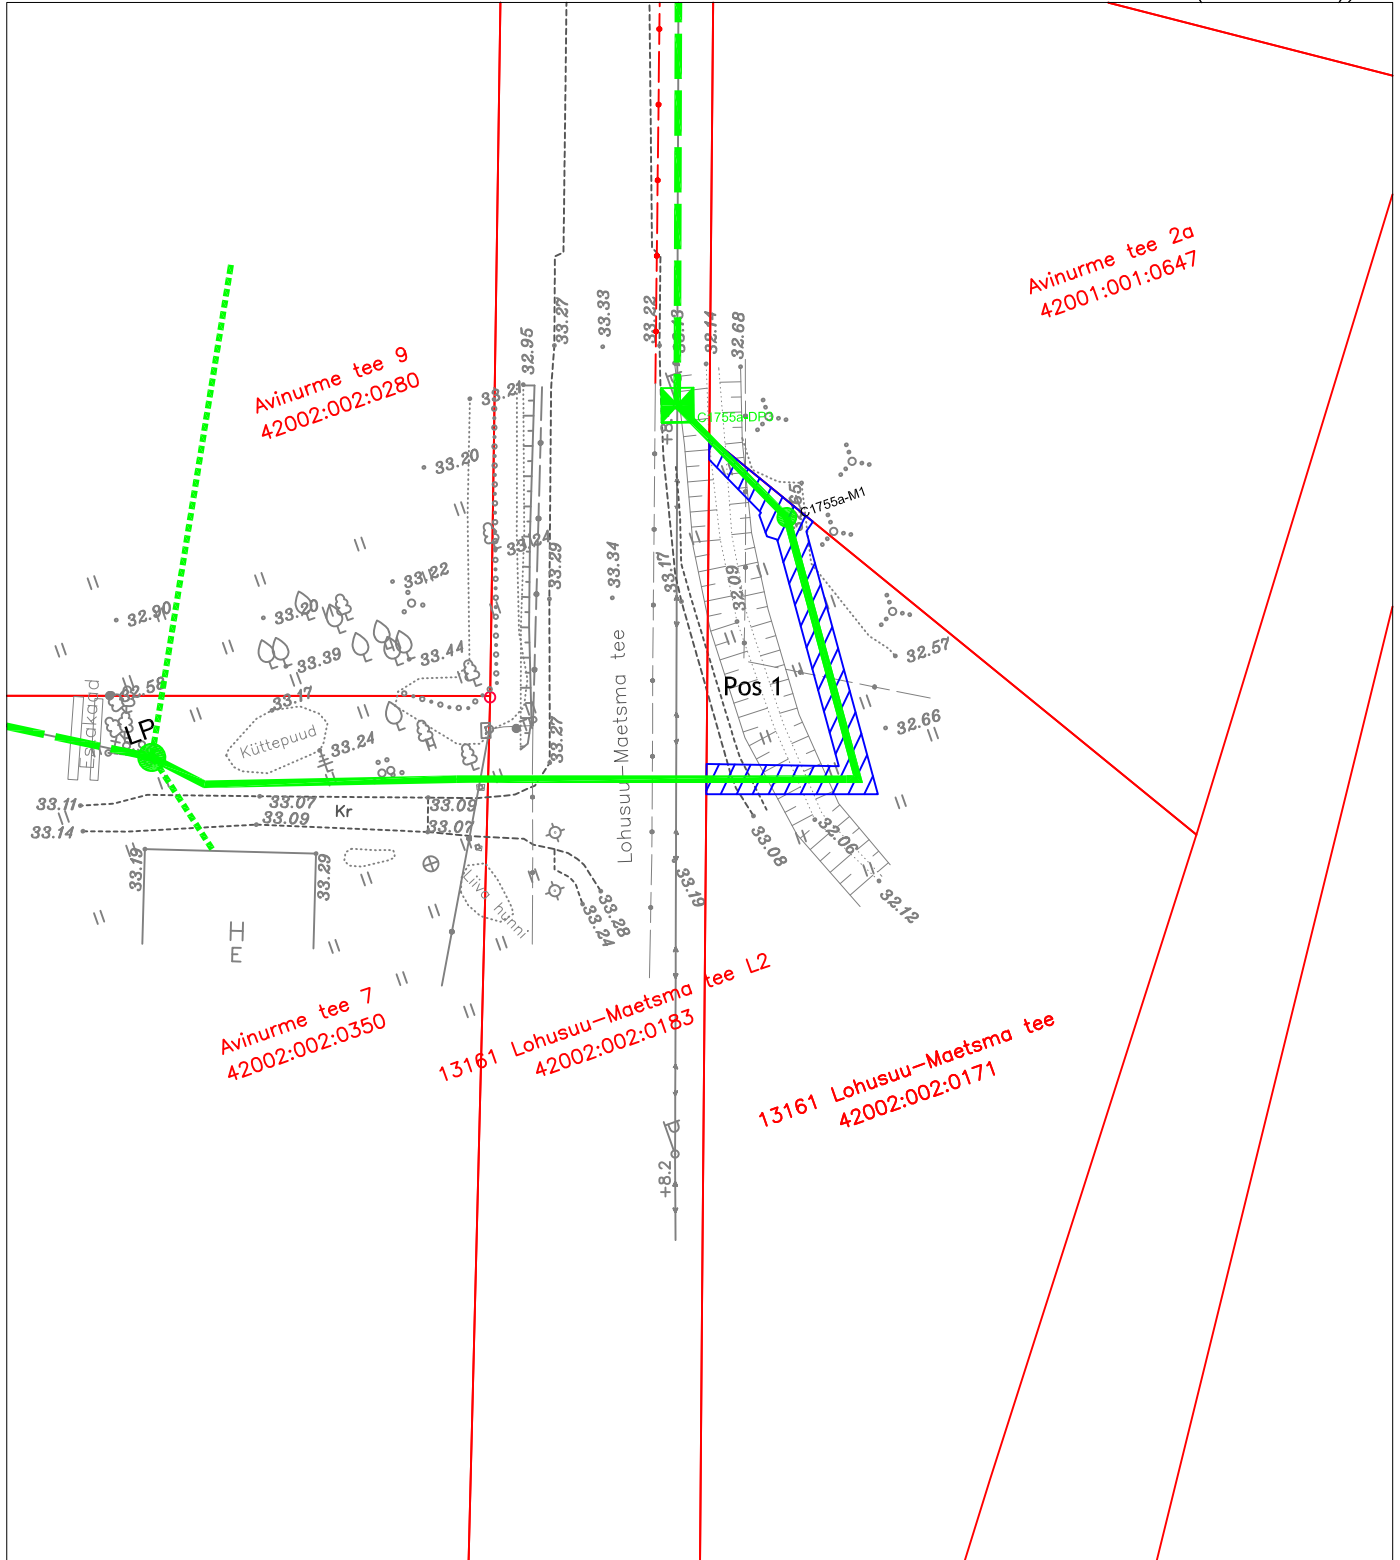

# Isikliku kasutusõiguse seadmise plaan

13161 Lohusuu-Maetsma tee

Katastritunnus 42002:002:0171

Registriosia nr 7059350

Passiivse elektroonilise side juurdepääsuvõrgu rajamine, Lohusuu alevik, Mustvee vald, Jõgeva maakond  
Töö nr: VT2099

M 1:500 (1 cm = 5 m), A4

TINGMÄRGID	
	Katastriüksuse piir
	Projekteeritud side maakaabelliin
	Projekteeritud side õhuliin
	Projekteeritud kliendi õhuliin
	Projekteeritud sidekaev
	Projekteeritud vahejaotuskapp
	Kasutusõiguse ala 67 m <sup>2</sup>

Jrk nr	IKÕ ala Pos nr (plaanil)	Kinnistu registriosia number	Katastriüksuse tunnus, nimi ja sihtotstarve	IKÕ ala pindala m <sup>2</sup>
1	Pos 1	7059350	13161 Lohusuu-Maetsma tee Katastritunnus 42002:002:0171 Transpordimaa	67 m <sup>2</sup>